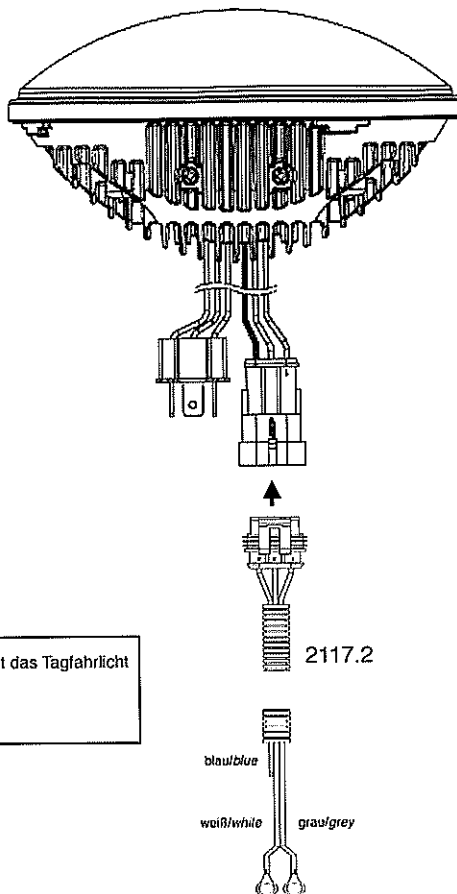

Information:

Der Kabelbaum mit der NCC-Art.Nr. 2117.2 ist im Lieferumfang enthalten.
The cable loom for DRL (item no. 2117.2) is included.

Anschluss/connection

Grau/grey	Masse/ground	(-)
Weiß/white	Tagfahrlicht/daytime running light	(+)
Blau/blue	Positionslight/ position light	(+)

Funktion: Nach dem Einschalten des Abblendlichtes, dimmt das Tagfahrlicht auf Positionslight.
If you turn on the low beam, DRL dims to position light.