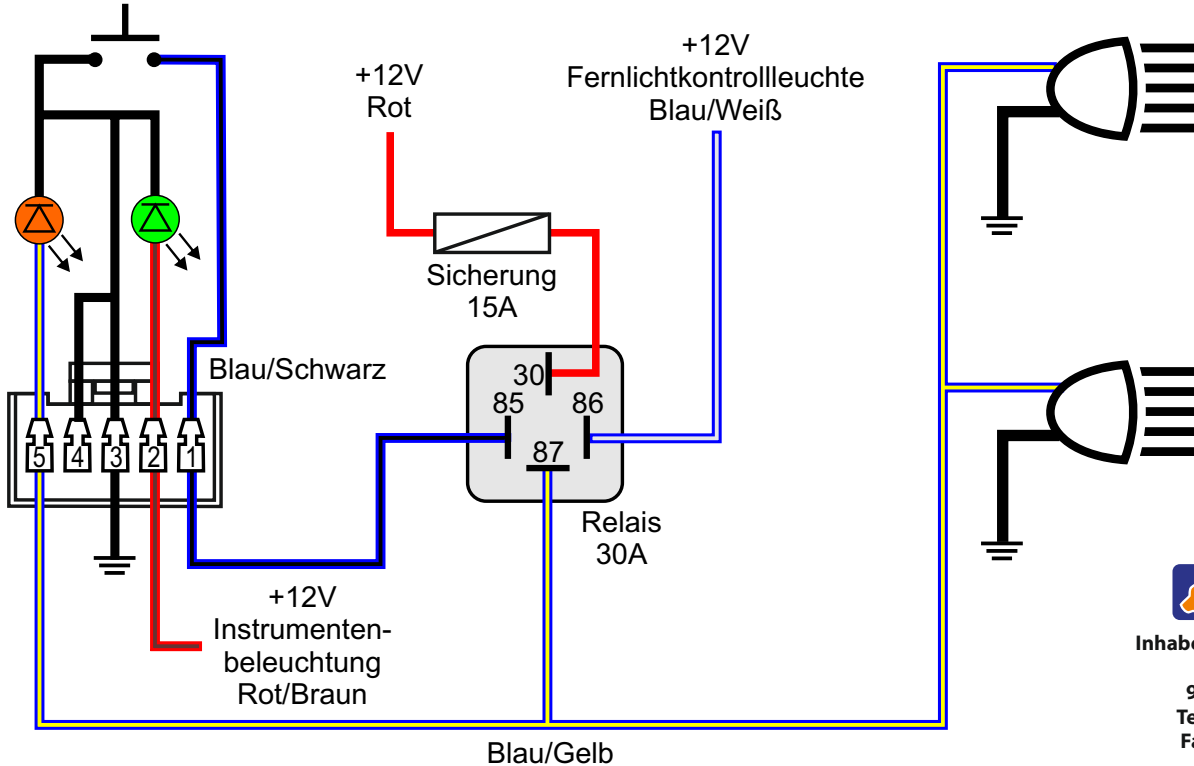

Anschlussplan für Schalter Land Rover Art.-No. YUG000540LNF und Steuerrelais zum Schalten von zusätzlichen Fernscheinwerfern

Inhaber Peter Hochsieder e.K.
 Ludwig-Erhard-Ring 30
 92348 Berg b. Neumarkt
 Tel. : +49 (0)9181 466644
 Fax: +49 (0)9181 407060
 info@nakatanenga.de
 www.nakatanenga.de