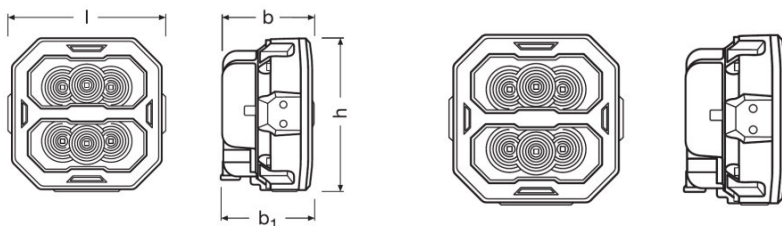

Lichtstrom	4500 lm
Farbtemperatur	6000 K
Light distance at 1lx [PIM]	185 m

Abmessungen & Gewicht

Produktgewicht	699,00 g
Länge	117,1 mm
Breite	68,4 mm
Höhe	113,4 mm

Lebensdauer

Garantie	5 years
----------	---------