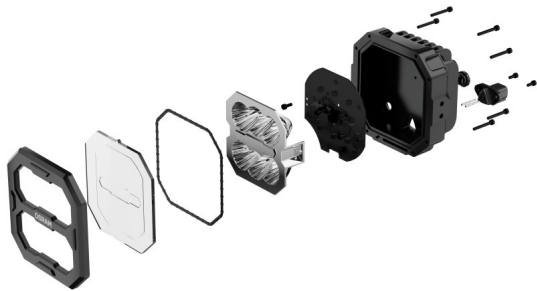

Professionelles Licht für professionelle Arbeit

Mit dem Portfolio der OSRAM LEDriving Arbeitsscheinwerfer Professional Series PX ist es nun möglich, genau die richtige Beleuchtung für eine Vielzahl von speziellen professionellen Aufgaben und Anwendungen zu finden. Die insgesamt 16 Arbeitsscheinwerfer punkten mit höchster optischer Effizienz, Effektivität und homogener Lichtverteilung. Die modulare Serie konzentriert sich auf die wichtigsten Aspekte der Arbeitsscheinwerfernutzung: Ausleuchtung, Leistung, Qualität, Form, Langlebigkeit, Funktionalität und somit kann daraus auch eine erhöhte Sicherheit bei der Arbeit für Sie und andere resultieren. Die optimalen Faktoren können für jede entsprechende Anwendung ausgewählt und priorisiert werden; dadurch kann mit diesen Arbeitsscheinwerfer ein komplettes fahrzeugspezifisches Beleuchtungs-Set-Up zusammengestellt werden, dass dieses perfekt auf die jeweiligen individuellen Anforderungen und Bedürfnisse anwendbar ist. Die Scheinwerfer sind für 12V- und 24V-Fahrzeuge geeignet und es stehen insgesamt vier Abstrahlcharakteristiken - Flood, Spot, Wide und Ultra-Wide - sowie vier Leistungsstufen - 1500lm, 2500lm, 3500lm und 4500lm - für jede Leuchte zur Verfügung. Zusätzlich können sie auf drei verschiedene Arten montiert werden: Direktmontage, flexible Standardmontage und Schwerlastmontage – Auch hier hat OSRAM speziell dafür konzipierte Halterungen und auch ein Kabel mit DT-Stecker entwickelt. Die Professional Series ist gemäß den höchsten IP- und IK-Schutzklassen IP6K8 und IP6K9K sowie CISPR25 Klasse 5 validiert und kann dadurch die höchsten OE-Standards und Anforderungen der Automobilindustrie erfüllen. OSRAM gewährt auf diese Produkte 5 Jahre Garantie 1)2)1) Zusätzliche Arbeitsscheinwerfer ohne ECE-Zulassung zur Verwendung als Arbeitsscheinwerfer sind nach StVZO §52 (7) für die Verwendung an jedem Fahrzeug zugelassen. Sie dürfen jedoch nicht eingeschaltet während der Fahrt benutzt werden, außerdem sind individuelle Sondervorschriften und Gesetze der Länderaußerhalb Deutschlands zu beachten.2) Genaue Bedingungen unter www.osram.de/am-garantie