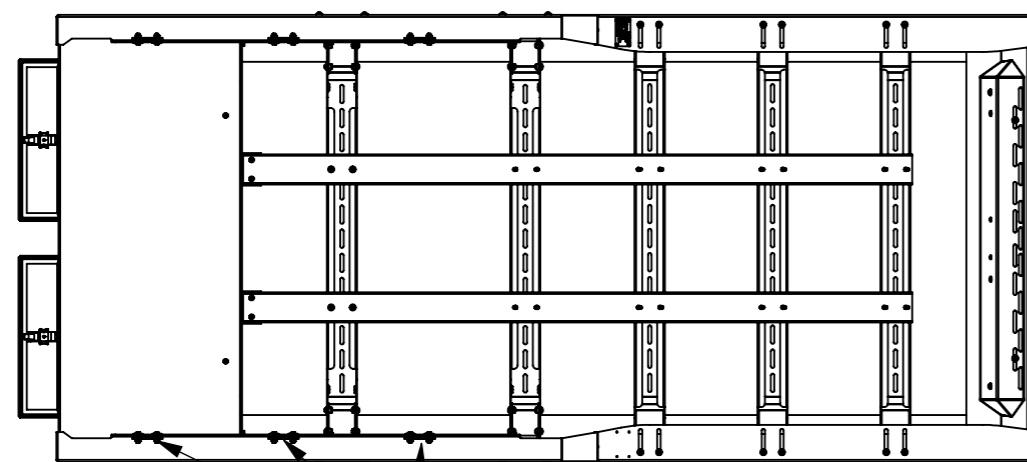

Artikelnummer: HBRRR01
Material: Aluminium 5052
Oberfläche: KTL & Pulverbeschichtet
Eigengewicht: ca. 45,5kg
Dynamische Traglast über Ladefläche : 100kg
Statische Traglast über Ladefläche : 300kg
Dynamische Traglast über Dach : 40kg
Statische Traglast über Dach : 80kg
(angegebene Traglasten nur bei vollflächiger Verteilung des Gewichts geltend)

Montagemöglichkeiten für Uranos Leiterhalter (PHRT10_13)

Montagemöglichkeiten für 2 x HOSL0003CB LED Lampen, sowie mehr Bohrungen für individuelle Lampenmontage

Breitenverstellbar

Abschließbare, wasserdichte Staufächer

Dachträger wird mit dem B-Rack verschraubt (nur passend für HBR45_135)

inkl. optionaler Blende, falls keine Lampen montiert werden

technische Änderungen, Irrtümer und Tippfehler vorbehalten