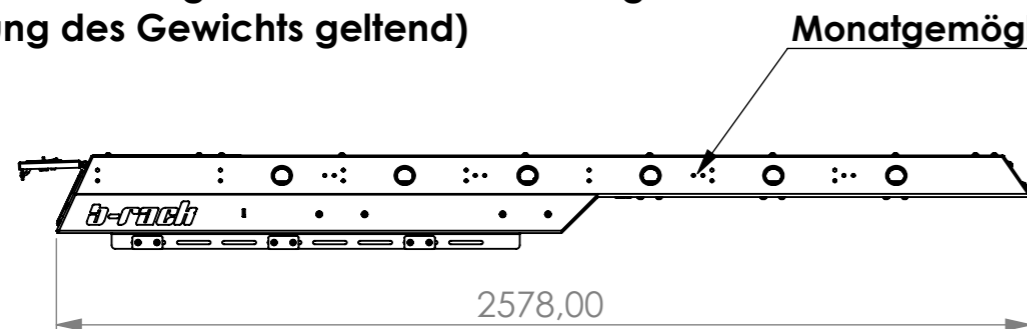

Artikelnummer: HBRRR01
Material: Aluminium 5052
Oberfläche: KTL & Pulverbeschichtet
Eigengewicht: ca. 45,5kg
Dynamische Traglast über Ladefläche : 100kg
Statische Traglast über Ladefläche : 300kg
Dynamische Traglast über Dach : 40kg
Statische Traglast über Dach : 80kg
(angegebene Traglasten nur bei vollflächiger Verteilung des Gewichts geltend)

Montagemöglichkeiten für Uranos Leiterhalter (PHRT10_13)

Montagemöglichkeiten für 2 x HOSL0003CB LED Lampen, sowie mehr Bohrungen für individuelle Lampenmontage

Breitenverstellbar

Abschließbare, wasserdichte Staufächer

Dachträger wird mit dem B-Rack verschraubt (nur passend für HBR45_135)

inkl. optionaler Blende, falls keine Lampen montiert werden

technische Änderungen, Irrtümer und Tippfehler vorbehalten