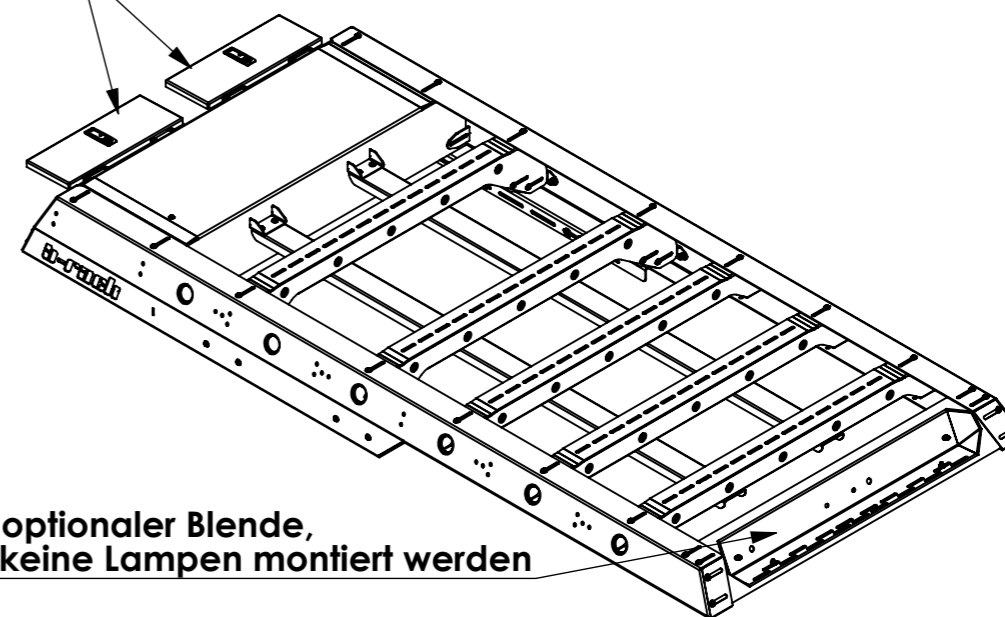

Artikelnummer: HBRRR01
Material: Aluminium 5052
Oberfläche: KTL & Pulverbeschichtet
Eigengewicht: ca. 45,5kg
Dynamische Traglast über Ladefläche : 100kg
Statische Traglast über Ladefläche : 300kg
Dynamische Traglast über Dach : 40kg
Statische Traglast über Dach : 80kg
(angegebene Traglasten nur bei vollflächiger Verteilung des Gewichts geltend)

Montagemöglichkeiten für Uranos Leiterhalter (PHRT10_13)

Montagemöglichkeiten für 2 x HOSL0003CB LED Lampen, sowie mehr Bohrungen für individuelle Lampenmontage

Breitenverstellbar

Abschließbare, wasserdichte Staufächer

Dachträger wird mit dem B-Rack verschraubt (nur passend für HBR45_135)

inkl. optionaler Blende, falls keine Lampen montiert werden

technische Änderungen, Irrtümer und Tippfehler vorbehalten