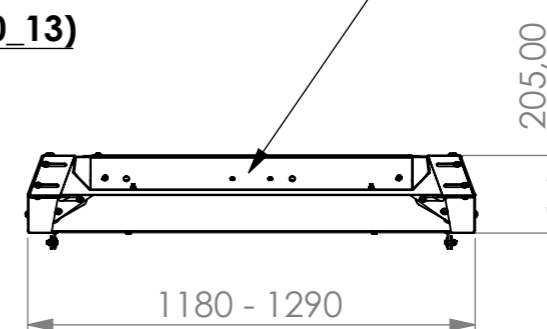

Artikelnummer: HBRRR01
Material: Aluminium 5052
Oberfläche: KTL & Pulverbeschichtet
Eigengewicht: ca. 45,5kg
Dynamische Traglast über Ladefläche : 100kg
Statische Traglast über Ladefläche : 300kg
Dynamische Traglast über Dach : 40kg
Statische Traglast über Dach : 80kg
(angegebene Traglasten nur bei vollflächiger Verteilung des Gewichts geltend)

Montagemöglichkeiten für Uranos Leiterhalter (PHRT10_13)

Montagemöglichkeiten für 2 x HOSL0003CB LED Lampen, sowie mehr Bohrungen für individuelle Lampenmontage

Breitenverstellbar

Abschließbare, wasserdichte Staufächer