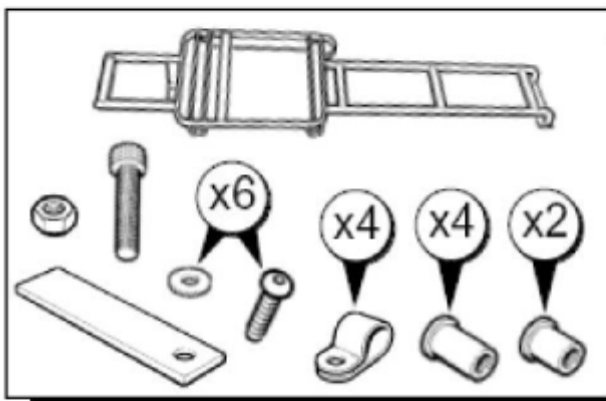

HL-DEF

FITTING INSTRUCTION / INSTRUCTION DE MONTAGE / EINBAUANLEITUNG /
ISTRUZIONI PER L'USO / INSTRUCCIONES DE MONTAJE / MONTAGEHANDLEIDING

DEFENDER

REAR LADDER / LEITER HINTEN / ECHELLE ARRIER / SCALETTA POSTERIORE
ESCALA TRASERA / ESCADA TRASEIRA / LADDER ACHTERZIJD

HL-DEF

FITTING INSTRUCTION / INSTRUCTION DE MONTAGE / EINBAUANLEITUNG /
ISTRUZIONI PER L'USO / INSTRUCCIONES DE MONTAJE / MONTAGEHANDLEIDING

DEFENDER

REAR LADDER / LEITER HINTEN / ECHELLE ARRIER / SCALETTA POSTERIORE
ESCALA TRASERA / ESCADA TRASEIRA / LADDER ACHTERZIJDE