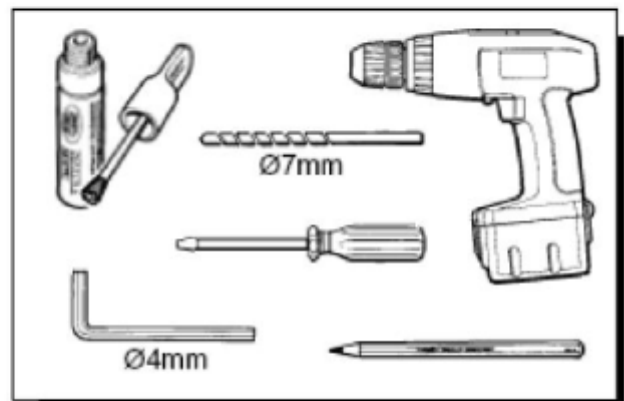

HL-DEF

FITTING INSTRUCTION / INSTRUCTION DE MONTAGE / EINBAUANLEITUNG /
ISTRUZIONI PER L'USO / INSTRUCCIONES DE MONTAJE / MONTAGEHANDLEIDING

DEFENDER

REAR LADDER / LEITER HINTEN / ECHELLE ARRIER / SCALETTA POSTERIORE
ESCALA TRASERA / ESCADA TRASEIRA / LADDER ACHTERZIJD

HL-DEF

FITTING INSTRUCTION / INSTRUCTION DE MONTAGE / EINBAUANLEITUNG /
ISTRUZIONI PER L'USO / INSTRUCCIONES DE MONTAJE / MONTAGEHANDLEIDING

DEFENDER

REAR LADDER / LEITER HINTEN / ECHELLE ARRIER / SCALETTA POSTERIORE
ESCALA TRASERA / ESCADA TRASEIRA / LADDER ACHTERZIJDE