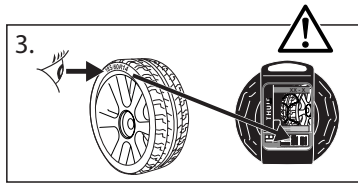

instructions

19 800 378

OPTIONAL

OPTIONAL

i INSTRUCTIONS AND RECOMMENDATIONS FOR USE

Thule S.p.A. Viale Lombardia, 8
23847 Molteno - ITALY
www.thule.com