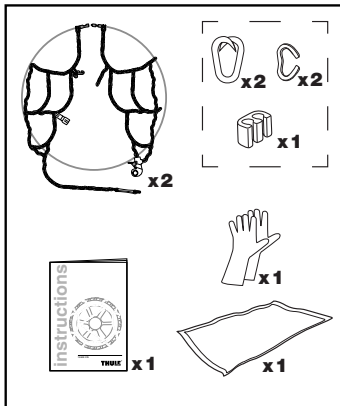

instructions

19 800 378

OPTIONAL

OPTIONAL

i INSTRUCTIONS AND RECOMMENDATIONS FOR USE

Thule S.p.A. Viale Lombardia, 8
23847 Molteno - ITALY
www.thule.com