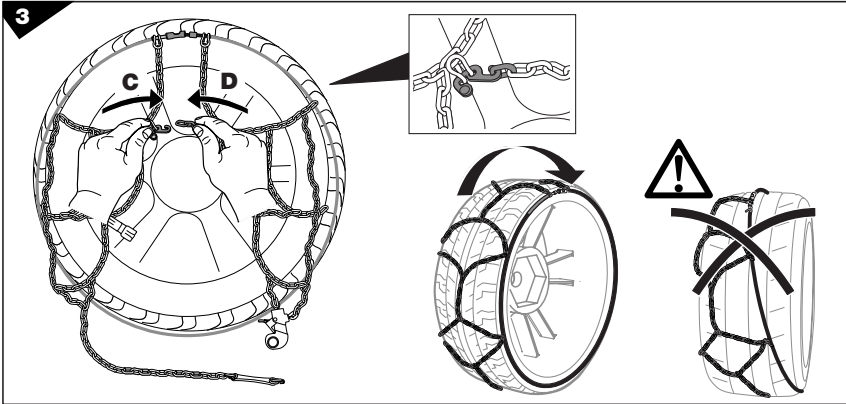

instructions

19 800 378

OPTIONAL

OPTIONAL

i INSTRUCTIONS AND RECOMMENDATIONS FOR USE

Thule S.p.A. Viale Lombardia, 8
23847 Molteno - ITALY
www.thule.com