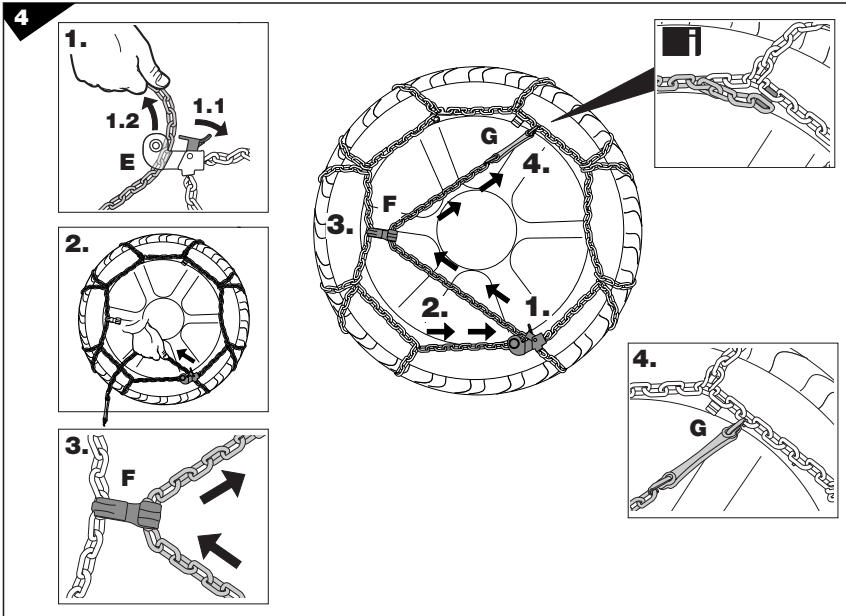

instructions

19 800 378

OPTIONAL

OPTIONAL

i INSTRUCTIONS AND RECOMMENDATIONS FOR USE

Thule S.p.A. Viale Lombardia, 8
23847 Molteno - ITALY
www.thule.com